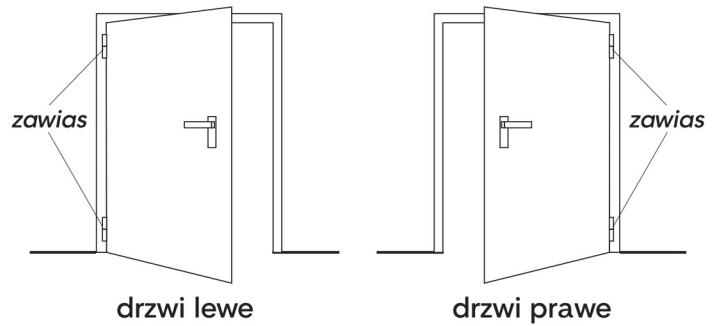

narożna
do drzwi URAN, MARS
kątowna