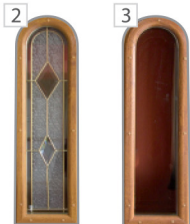

Szerokość skrzydła:

80 cm w kolorach **3** **5**

90 cm w kolorach **3** **5**

2140 zł netto (2 632,20 z VAT)