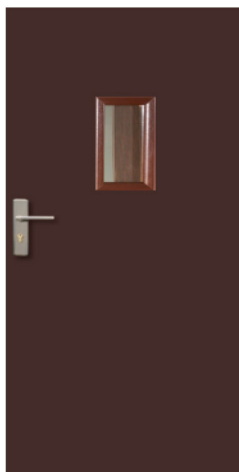

URAN PRZESZKLONE

Szerokość skrzydła:
70, 80, 90, 100 cm
w kolorach **1** **2** **8**
40 mm
szyba prostokątna reflex

	MODEL DRZWI	SZEROKOŚĆ SKRZYDŁA	CENA NETTO	CENA Z VAT
1	Skrzydło stalowe Uran brąz/biały/antracyt	70, 80, 90 cm	550 zł	676,50 zł
2	Skrzydło stalowe Uran brąz/biały/antracyt	100 cm	600 zł	738,00 zł
3	Ościeżnica narożna brąz/biały/antracyt	70, 80, 90 cm	300 zł	369,00 zł
4	Ościeżnica narożna brąz/biały/antracyt	100 cm	350 zł	430,50 zł
5	Skrzydło stalowe Uran brąz/biały/antracyt przeszklone	70, 80, 90 cm	820 zł	1 008,60 zł
6	Skrzydło stalowe Uran brąz/biały/antracyt przeszklone	100 cm	880 zł	1 082,40 zł

1 RAL 7016
antracyt

2 RAL 9010
biały

8 RAL 8017
brąz