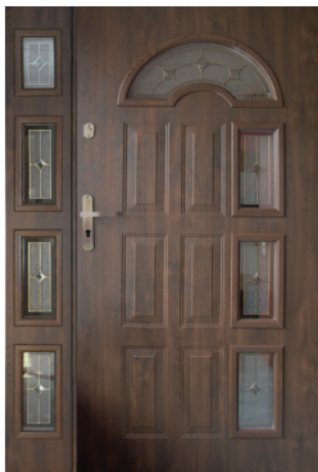

Dostępne we wszystkich modelach JOWISZ, Prestige, Silver z dostawkami: pełną, Silver i PCV.

Drzwi dwuskrzydłowe:

Cena skrzydła dla wybranego modelu + cena dostawki

Dostępne rozmiary: 90 + 30 cm
90 + 50 cm

- Dostawka pełna: 1580,- netto **1 943,40 z VAT**
- Dostawka przeszklona PCV: 2110,- netto **2 595,30 z VAT**
- Dostawka Silver: 2230,- netto **2 742,90 z VAT**

* Drzwi dwuskrzydłowe można skracać do 3,5 cm