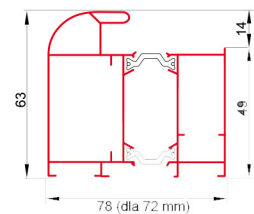

Drzwi dwuskrzydłowe:

Cena skrzydła dla wybranego modelu + cena dostawki

Dostępne rozmiary: 90 + 30 cm
90 + 50 cm

- Dostawka pełna: 1580,- netto **1 943,40 z VAT**
- Dostawka przeszklona PCV: 2110,- netto **2 595,30 z VAT**
- Dostawka Silver: 2230,- netto **2 742,90 z VAT**

* Drzwi dwuskrzydłowe można skracać do 3,5 cm

Drzwi LUX 72mm

W skład kompletu wchodzi:

- Skrzydło drzwiowe z blachy laminowanej folią PCV
- Zamek dolny 3-ryglowy
- Zamek górny 3-ryglowy
- 3 zawiasy trójdzielne Z5
- Uszczelka w skrzydle
- Bolce antywyważeniowe (3)
- Ościeżnica w kolorze skrzydła
- Próg zintegrowany
- Zaczep regulowany

Parametry techniczne:

- Grubość skrzydła - 72mm
- Wypełnienie - **piana poliuretanowa**
- Grubość blachy skrzydła - 0,7mm
- Grubość blachy ościeżnicy - 1,5mm

Możliwość skracania skrzydła o 10 cm

Ościeżnica aluminiowa z przekładką termiczną dopłata - 800 zł/netto

Wymiary

Drzwi grubości 72 mm

Szerokość	Wysokość skrzydła w przyldze Hw [mm]	Szerokość skrzydła w przyldze Sw [mm]	Wymiar w świetle ościeżnicy Sp [mm]	Wysokość ościeżnicy przy gotowej podłodze	Całkowita szerokość ościeżnicy	Wysokość ościeżnicy przy gotowej podłodze	Całkowita szerokość ościeżnicy
				Wysokość otworu montażowego [mm]	Szerokość otworu montażowego [mm]	Wysokość otworu montażowego [mm]	Szerokość otworu montażowego [mm]
				Ościeżnica aluminiowa	Ościeżnica aluminiowa	Ościeżnica stalowa	Ościeżnica stalowa
				Ho=Hc	So=Sc	Ho=Hc	So=Sc
90	2024	921	901	2089	1029	2080	1011
	Wymiar otworu montażowego			2100	1050	2090	1030
100	2024	1021	1001	2089	1129	2080	1111
	Wymiar otworu montażowego			2100	1150	2090	1130