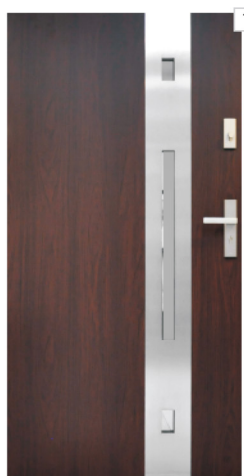

90 cm w kolorach

1	2	3	4	5	6
---	---	---	---	---	---

*100 cm w kolorach

1	3	4	5	6
---	---	---	---	---

2460 zł netto (3 025,80 z VAT)

MODEL 18 - ze stalą nierdzewną

szyby:
1. mleczna
2. lustro weneckie

Szerokość skrzydła: