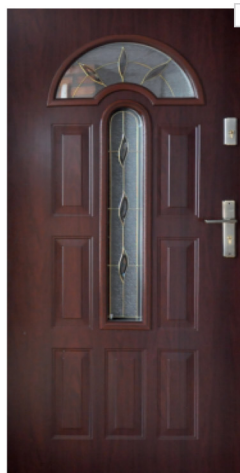

*100 cm w kolorach **1** **3** **4** **5** **6**

2160 zł netto (2 656,80 z VAT)

ŁUK + PODKOWA

1

szyby:
1. trzy łezki
2. trzy diamenty
3. reflex

Szerokość skrzydła:

80 cm w kolorach **3** **5**

90 cm w kolorach **3** **5**