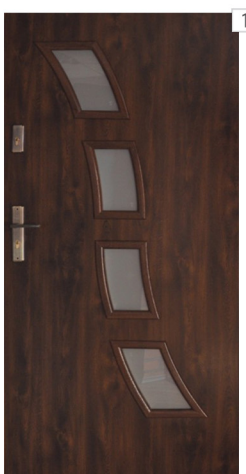

ERYK

1

szyby:
1. luna
2. reflex
3. mleczna

2 3

Szerokość skrzydła:
80 cm w kolorach

1	3	4	5	6

90 cm w kolorach

1	2	3	4	5	6

*100 cm w kolorach

1	3	4	5	6

2390 zł netto (2 939,70 z VAT)