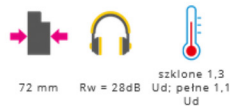

Parametry techniczne:

- Grubość skrzydła - 72mm
- Wypełnienie - **piana poliuretanowa**
- Grubość blachy skrzydła - 0,7mm
- Grubość blachy ościeżnicy - 1,5mm

Możliwość skracania skrzydła o 10 cm