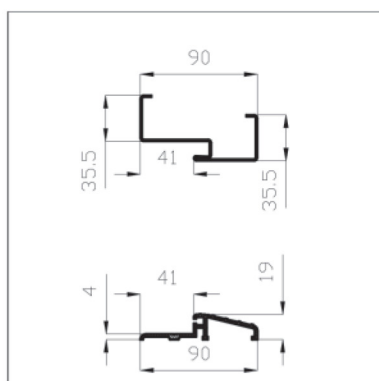

Wymagane wymiary otworów do montażu drzwi.

SZEROKOŚĆ DRZWI	A	B	C	D	E
80	778	846	880	2077	2060
90	900	968	1000	2077	2060
100	1000	1068	1100	2077	2060

narożna
do drzwi URAN, MARS
kątowna

P 200 JOWISZ,

Próg

F6 - inox

przekrój ościeżnicy i progu aluminiowego

wymiary montażowe skrzydła względem posadzki

DRZWI JOWISZ 55:

- grubość skrzydła 55 mm
- waga ok. 30 kg
- ocieplone styropianem
- bolce antywyważeniowe 3 szt.
- 2 zamki 3 bolcowe
- 3 zawiasy trójdzielne
- ościeżnice produkowane są w kolorze skrzydła drzwiowego z uszczelką
- rozstaw wkładek 30/50

wymiary montażowe skrzydła wraz z ościeżnicą

przekrój ościeżnicy i progu aluminiowego

wymiary montażowe skrzydła względem posadzki