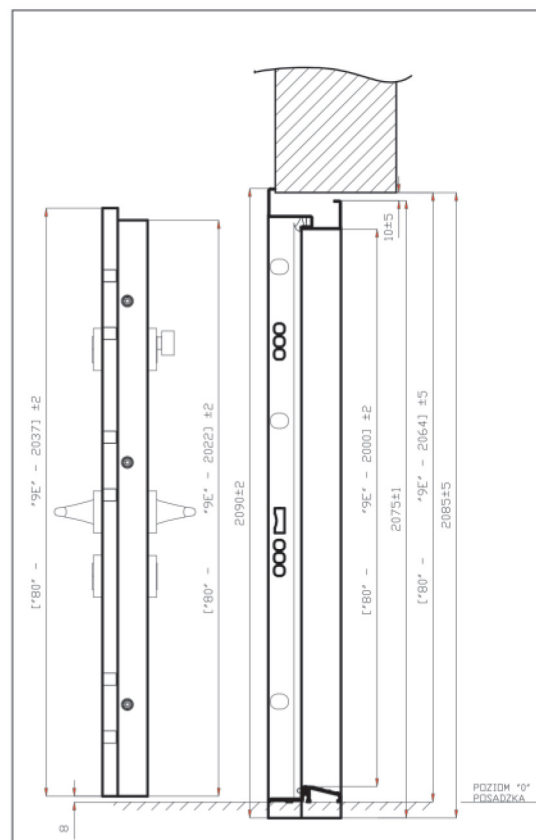

Wymagane wymiary otworów do montażu drzwi.

SZEROKOŚĆ DRZWI	A	B	C	D	E
80	778	846	880	2077	2060
90	900	968	1000	2077	2060
100	1000	1068	1100	2077	2060

narożna
do drzwi URAN, MARS
kątowna

P 200 JOWISZ,

Próg

F6 - inox

przekrój ościeżnicy i progu aluminiowego

wymiary montażowe skrzydła względem posadzki

DRZWI JOWISZ 55:

- grubość skrzydła 55 mm
- waga ok. 30 kg
- ocieplone styropianem
- bolce antywyważeniowe 3 szt.
- 2 zamki 3 bolcowe
- 3 zawiasy trójdzielne
- ościeżnice produkowane są w kolorze skrzydła drzwiowego z uszczelką
- rozstaw wkładek 30/50

wymiary montażowe skrzydła wraz z ościeżnicą

przekrój ościeżnicy i progu aluminiowego

wymiary montażowe skrzydła względem posadzki